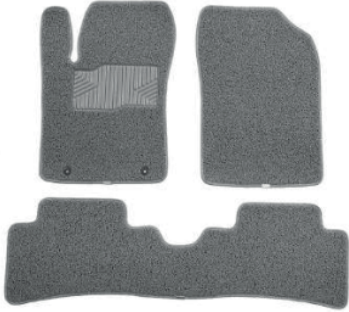

**ALFOMBRA AUTO KIT
UNIVERSAL GRIS GRUPO 1**

CÓDIGO
TPKCZ01

TAMAÑO
Universal