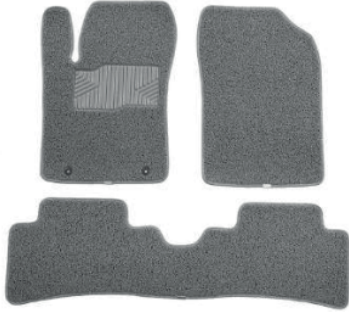

**CAMINERO FLEX CEMENTO**

CÓDIGO	TAMAÑO
TMUCCIME06	60cm x 150cm
TMUCCIME02	60cm x 15m - Rollo

**ALFOMBRA AUTO KIT  
UNIVERSAL GRIS GRUPO 1**

**CÓDIGO**  
TPKCZ01

**TAMAÑO**  
Universal

**ALFOMBRA AUTO KIT  
UNIVERSAL GRIS GRUPO 2**