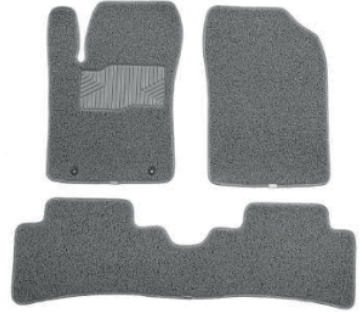

**ALFOMBRA AUTO KIT
UNIVERSAL GRIS GRUPO 3**

CÓDIGO
VITPKCZ03

TAMAÑO
Universal